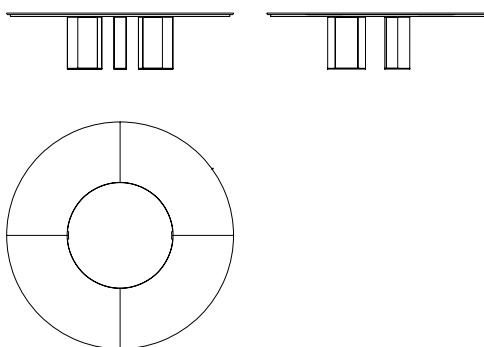

TAVOLO

Tavolo da pranzo con piano in marmo o in vetro retroverniciato. Le versioni con piano in vetro retroverniciato sono montate su supporto in massello di rovere verniciato a poro aperto in abbinamento al colore della gamba. Gamba in legno disponibile nelle finiture rovere naturale rovere tinto grigio caldo o rovere tinto nero. Dettagli materici della gamba in abbinamento alla finitura del piano.

TABLE

Dining table with marble or back-painted glass top. The versions with back-painted glass top are mounted on a solid oak support painted with open pore to match the color of the base. Wooden leg available in natural oak, warm gray stained oak or black stained oak finishes. Material details of the leg match the finish of the top.

ZENITH MARBLE
160 x 160 x 74 cm

ZENITH MARBLE
200 x 200 x 74 cm

ZENITH MARBLE
300 x 300 x 74 cm

ZENITH GLASS
160 x 160 x 74 cm

ZENITH GLASS
200 x 200 x 74 cm

ZENITH GLASS
300 x 300 x 74 cm