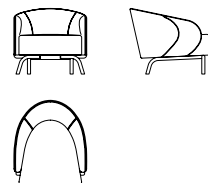

Sella

design Umberto Asnago

DISEGNI - DRAWINGS

MISURE - MEASUREMENTS

SELLA DIVANO
157 x 82 x 63 cm

DIVANO E POLTRONA

Divano monoblocco e poltrona con struttura in legno e sospensione su cinghie elastiche. Schienale rivestito in pelle, imbottitura interna in tessuto o pelle. Piedini in metallo disponibili nelle finiture nickel nero lucido, brunito, ottone satinato o cromato.

SOFA AND ARMCHAIR

Monobloc sofa and armchair with wooden structure and suspension on elastic straps. Backrest covered in leather, internal padding in fabric or leather. Metal feet available in polished black nickel, burnished metal, satin brass or chrome finish.

SELLA POLTRONA
70 x 80 x 63 cm