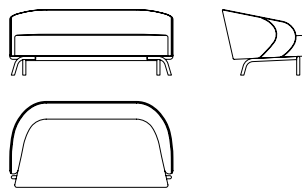

Sella

design Umberto Asnago

DISEGNI - DRAWINGS

MISURE - MEASUREMENTS

SELLA DIVANO
157 x 82 x 63 cm

DIVANO E POLTRONA

Divano monoblocco e poltrona con struttura in legno e sospensione su cinghie elastiche. Schienale rivestito in pelle, imbottitura interna in tessuto o pelle. Piedini in metallo disponibili nelle finiture nickel nero lucido, brunito, ottone satinato o cromato.

SOFA AND ARMCHAIR

Monobloc sofa and armchair with wooden structure and suspension on elastic straps. Backrest covered in leather, internal padding in fabric or leather. Metal feet available in polished black nickel, burnished metal, satin brass or chrome finish.

SELLA POLTRONA
70 x 80 x 63 cm