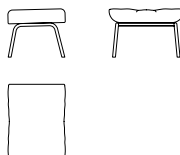

Monza

design Umberto Asnago

DISEGNI - DRAWINGS

MISURE - MEASUREMENTS

MONZA
77 x 67 x 81 cm

POLTRONA

Poltrona con schienale rivestito in pelle o radica. Imbottitura interna rivestita in tessuto o pelle. Disponibile anche nella versione "soft" con imbottitura morbida senza cuscinetto poggiatesta. Base in acciaio disponibile nelle finiture nickel lucido nero, brunito, ottone satinato o cromato. Disponibile anche con pouf.

MONZA POUF
50 x 65 x 42 cm

ARMCHAIR

Armchair with backrest covered in leather or briarwood. Internal padding covered in fabric or leather. Also available in the "soft" version with softer padding without lumbar support. Steel base available in polished black nickel, burnished metal, satin brass or chrome finish. Ottoman also available.