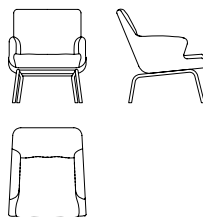

Monza

design Umberto Asnago

DISEGNI - DRAWINGS

MISURE - MEASUREMENTS

MONZA
77 x 67 x 81 cm

POLTRONA

Poltrona con schienale rivestito in pelle o radica. Imbottitura interna rivestita in tessuto o pelle. Disponibile anche nella versione "soft" con imbottitura morbida senza cuscinetto poggiatesta. Base in acciaio disponibile nelle finiture nickel lucido nero, brunito, ottone satinato o cromato. Disponibile anche con pouf.

MONZA POUF
50 x 65 x 42 cm

ARMCHAIR

Armchair with backrest covered in leather or briarwood. Internal padding covered in fabric or leather. Also available in the "soft" version with softer padding without lumbar support. Steel base available in polished black nickel, burnished metal, satin brass or chrome finish. Ottoman also available.