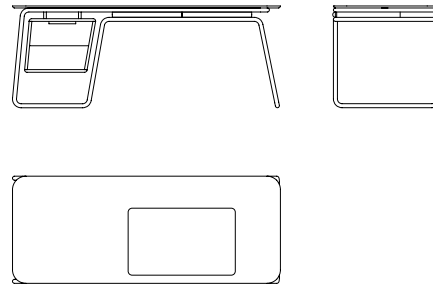

Bridge

design Umberto Asnago

DISEGNI - DRAWINGS

MISURE - MEASUREMENTS

SCRIVANIA DIRIGENZIALE

Struttura in acciaio disponibile nelle finiture nickel nero lucido, brunito o cromato. Top e cassettiera in legno nelle finiture rovere naturale, rovere tinto grigio caldo o rovere tinto nero. Top della scrivania, frontale del primo cassetto e fondale del vano a giorno rivestiti in pelle secondo i colori della cartella di riferimento. A richiesta è disponibile un sottomano in cuoio da 80x50 cm.

EXECUTIVE DESK

Steel structure available in polished black nickel, burnished metal or chrome finishes. Wooden top and chest of drawers in natural oak, warm gray stained oak or black stained oak finishes. Top of the desk, front of the first drawer and bottom of the open compartment covered in leather according to the colors of the reference chart. An 80x50 cm leather desk pad is available on request.

BRIDGE
200 x 80 x 76 cm